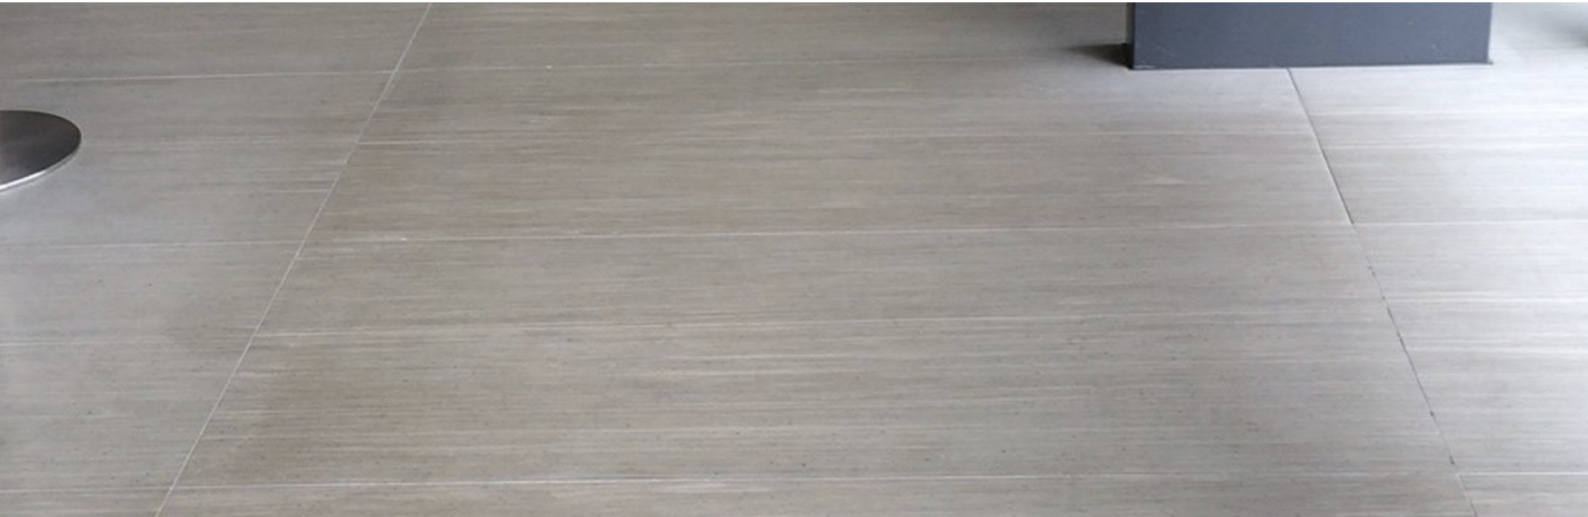

## FW Stone

FW ストーン

製品名	FWストーン
サイズ	t20 x 300 x 600mm t20 x 400 x 400mm t20 x 600 x 600mm
仕上げ	水磨き・糸面取り
価格	t20 x 300 x 600mm : t20 x 400 x 400mm : t20 x 600 x 600mm :
備考	中国産 大理石