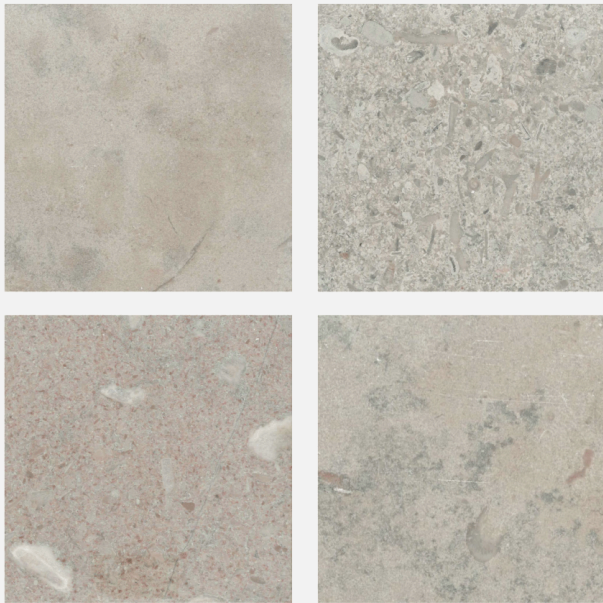

NATURE EXCLUSIVE

Gotland Stone

ゴットランドストーン

ゴットランドストーン Gotland Stone

スウェーデン西にあるゴットランド島で採石されるライムストーン。ページユ、柔らかいピンク、ブルー、化石が入ったものなど種類がある。屋内のみの使用。

Gotland stone is Limestone, which is quarried in Gotland in the south east of Sweden. There are several types: beige, soft pink, blue, and visible fossil on a face. Indoor use only.