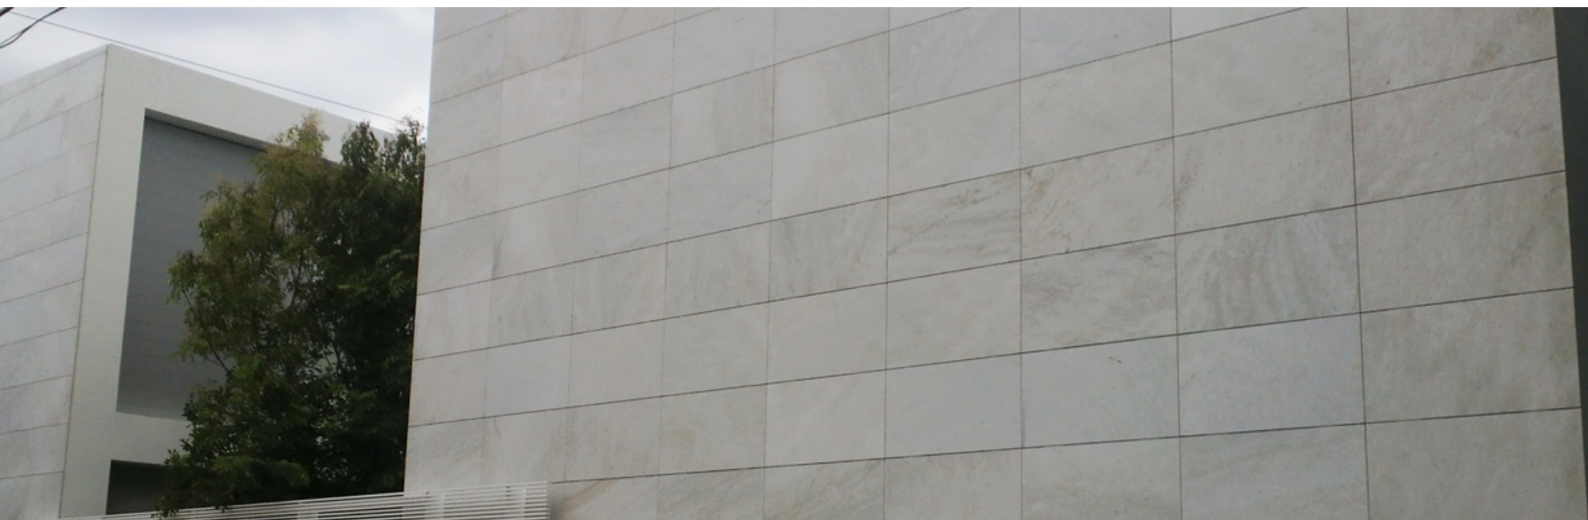

NATURE EXCLUSIVE

Ekeberg Light

エケベルグライト

エケベルグライト
Ekeberg Light

スウェーデン南部で採石される大理石。通常の大理石は吸水率が高いため、外部に使う事が難しいとされているが、エケベルグは吸水率が低いので、外部でも使用が可能。スウェーデンでは1100年代から使用されてきた。緑がかった白や、青みがかった白などもあり、さまざまな表情が楽しめる。

Ekeberg is Marble, which is quarried in the south of Sweden. Usually, Marble has high water absorption rate, so that it is said that those are not suitable to use for exterior. However, due to low water absorption rate in Ekeberg, it has been used for exterior since 1100's in Sweden. There are various colors ; white, greenish white, and even bluish white.