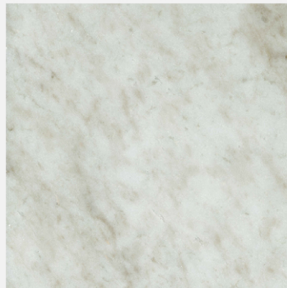

NATURE EXCLUSIVE

Ekeberg Light

エケベルグライト

エケベルグライト
Ekeberg Light

スウェーデン南部で採石される大理石。通常の大理石は吸水率が高いため、外部に使う事が難しいとされているが、エケベルグは吸水率が低いので、外部でも使用が可能。スウェーデンでは1100年代から使用されてきた。緑がかった白や、青みがかった白などもあり、さまざまな表情が楽しめる。

Ekeberg is Marble, which is quarried in the south of Sweden. Usually, Marble has high water absorption rate, so that it is said that those are not suitable to use for exterior. However, due to low water absorption rate in Ekeberg, it has been used for exterior since 1100's in Sweden. There are various colors ; white, greenish white, and even bluish white.